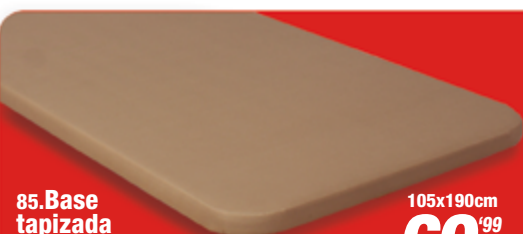

85. Base tapizada
Reforzada y con tejido transpirable.

105x190cm

69^{'99}€

1774.204

135x190cm

84^{'99}€

1774.207

150x190cm

87^{'99}€

1774.210